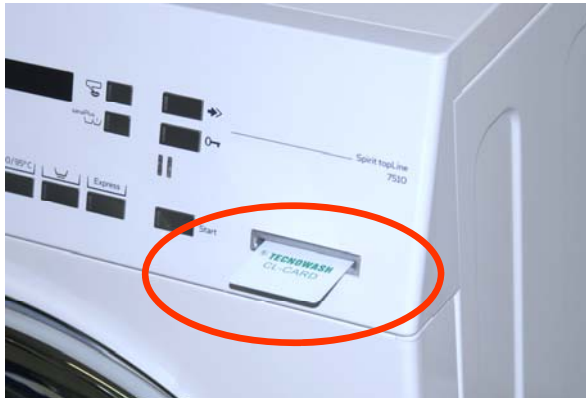

TECNOWASH TW6001 contactless

Das **NEUE** integrierbare CL-Card System
für alte und neue Waschmaschinen oder Tumbler

Le **NOUVEAU** système CL-Card intégré
pour vieilles et nouvelles machines à laver ou sècheurs

Il **NUOVO** sistema CL-Card integrato
per vecchie e nuove macchine da lavare o asciugatrici

- **NEUE GENERATION** mit berührungslosen Karten (RFID, kein Chip, kein Magnetstreifen)
 - Einfache und schnelle Montage
 - Auch als Ersatz des bestehenden integrierten Chip Card System
 - Gleiche Funktionen wie Chip Card System
 - Keine Abnutzung des Lesers und der Karten
 - Verschmutzung kann das Lesen der Karten nicht beeinträchtigen
 - Kompatibel mit Wandmodell TECNOWASH TW4101-CL und TW4102-CL
 - Schweizer Produkt: schneller Service und Support
- **NOUVELLE GENERATION** avec cartes sans contact (RFID, sans puce ou bande magnétique)
 - Montage simple et rapide
 - Applicable aussi comme remplacement du système à chip card intégré existant
 - Mêmes fonctions du système chip card
 - Pas d'usure du lecteur et des cartes
 - Aucun problème de lecture des cartes même en présence de saleté
 - Compatible avec les modèles mural TECNOWASH TW4101-CL et TW4102-CL
 - Produit suisse: assistance et service immédiats
- **NUOVA GENERAZIONE** con carte senza contatto (RFID, senza chip o banda magnetica)
 - Montaggio semplice e rapido
 - Applicabile pure in sostituzione del sistema esistente a chip card integrato
 - Stesse funzioni come il sistema a chip card
 - Nessuna usura del lettore e delle carte
 - Nessun problema di lettura delle carte anche in presenza di tracce di sporco
 - Compatibile con i modelli a muro TECNOWASH TW4101-CL e TW4102-CL
 - Prodotto svizzero: assistenza e servizio immediati